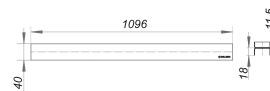

## profil de finition CeraLine Individual, 1100 mm

Référence de l'article: 520784

GTIN: 4001636520784

Groupe de rabais: 8

### Description :

profil de finition CeraLine Individual, 1100 mm

profil de finition pour les caniveaux de douche CeraLine, pour la pose des revêtements de sol individuels, approprié pour des revêtements de sol de 16 à 30 mm (colle inclus), largeur de 40 mm

matériau

acier inox 1.4301, classe de charge K 3 (300 kg)