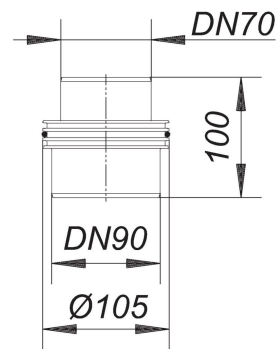

## Einschubstutzen zu Rohrbelüfter 900, DN 70/DN 90

Artikel Nr. **850614**  
GTIN/EAN: 4001636850614  
Rabattgruppe: 4

zum Anschluss von Rohrbelüfter 900 an Abwasserleitungen DN 70 und DN 90

### Zubehör

Artikel Nr.	Bezeichnung	Abmessungen
850201	Rohrbelüfter 900, DN 100	DN 100