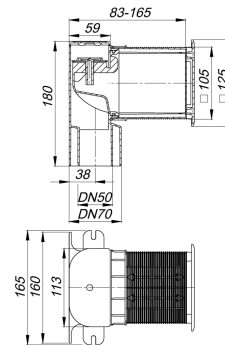

16. Mai 2021

Rohrbelüfter DallVent WE, weiß, DN 50/DN 70

Artikel Nr. **850140**
 GTIN/EAN: 4001636850140
 Rabattgruppe: 4

nach EN 12380
 zur Belüftung von Abwasserleitungen

Ausführung:

- zum Wandeinbau im Nass- und Trockenbau
- ablängbarer Bauschutzkasten/Schalungsgehäuse
- flächenbündige Abdeckung 125 x 125 mm mit integrierten Lüftungsöffnungen
- Ventileinsatz zur Inspektion und zur einfachen Revision der Anschlussleitung herausnehmbar
- direkt anschließbar an Abwasserleitungen DN 50 und DN 70

Material:

ABS/Polypropylen
 Durchflussleistung 12,0 l/s
 Typenklasse AII (Tabelle 1, EN 12380)

mit weißer Abdeckung aus ABS

Ersatzteile

Artikel Nr.	Bezeichnung	Abmessungen
850041	Abdeckung DallVent WE, weiß	120 x 120 mm
850034	Ventileinsatz DallVent WE Bj. 2013-2020	