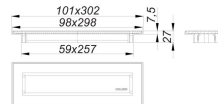

07. Dezember 2021

Aufsatz CeraNiveau A 100, Edelstahl poliert, 300 x 100 mm

Artikel Nr. **511119**
 GTIN/EAN: 4001636511119
 Rabattgruppe: 5

passend zum Ablaufgehäuse CeraNiveau,
 stufenlos bis zu 15 mm höhenverstellbar
 Aufsatzverlängerung ABS, Rahmen ABS, 300 x 100 mm

Abdeckung Edelstahl 1.4301, poliert, Belastungsklasse K 3 (300 kg)

Zubehör

Artikel Nr.	Bezeichnung	Abmessungen
511010	Ablaufgehäuse CeraNiveau PE, DN/OD 56/63	d: 56/63 mm
511003	Ablaufgehäuse CeraNiveau, DN 50	DN 50
520494	Pflegeset Edelstahl	