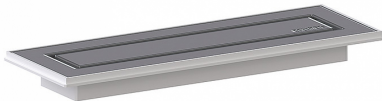

07. Dezember 2021

Aufsatz CeraNiveau A 100, Edelstahl poliert, 300 x 100 mm

Artikel Nr. **511119**
 GTIN/EAN: 4001636511119
 Rabattgruppe: 5

passend zum Ablaufgehäuse CeraNiveau,
 stufenlos bis zu 15 mm höhenverstellbar
 Aufsatzverlängerung ABS, Rahmen ABS, 300 x 100 mm

Abdeckung Edelstahl 1.4301, poliert, Belastungsklasse K 3 (300 kg)

Zubehör

Artikel Nr.	Bezeichnung	Abmessungen
511010	Ablaufgehäuse CeraNiveau PE, DN/OD 56/63	d: 56/63 mm
511003	Ablaufgehäuse CeraNiveau, DN 50	DN 50
520494	Pflegeset Edelstahl	