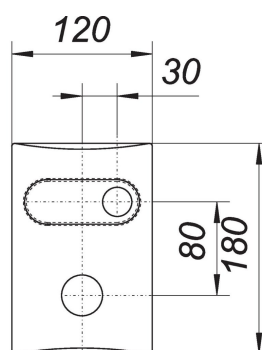

16. Mai 2021

Abdeckplatte für senkrechten Einbau

Artikel Nr. **147011**
 GTIN/EAN: 4001636147011
 Rabattgruppe: 1

passend zu Wandeinbau- Waschgeräte-Siphon 406 senkrecht

Ersatzteile

Artikel Nr.	Bezeichnung	Abmessungen
130730	Wandeinbau-Waschgeräte-Siphon 406 senkr., lang, DN 40/DN 50	DN 40/DN 50

Zubehör

Artikel Nr.	Bezeichnung	Abmessungen
130518	Wandeinbau-Waschgeräte-Siphon 405 E, DN 40/DN 50	DN 40/DN 50
130501	Wandeinbau-Waschgeräte-Siphon 405, DN 40/DN 50	DN 40/DN 50
130617	Wandeinbau-Waschgeräte-Siphon 406 E, DN 40/DN 50	DN 40/DN 50
130648	Wandeinbau-Waschgeräte-Siphon 406 senkrecht, DN 40/DN 50	DN 40/DN 50
130600	Wandeinbau-Waschgeräte-Siphon 406, DN 40/DN 50	DN 40/DN 50