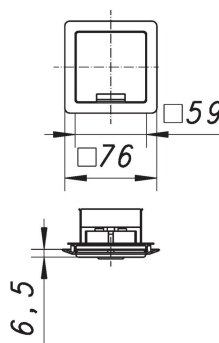

16. Mai 2021

Steckdose mit Klappdeckel zu 405 E und 406 E

Artikel Nr. **141736**
GTIN/EAN: 4001636141736
Rabattgruppe: 1

Zubehör

Artikel Nr.	Bezeichnung	Abmessungen
130518	Wandebau-Waschgeräte-Siphon 405 E, DN 40/DN 50	DN 40/DN 50
130617	Wandebau-Waschgeräte-Siphon 406 E, DN 40/DN 50	DN 40/DN 50