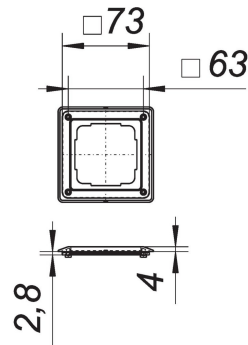

16. Mai 2021

**Blendrahmen-Garnitur zu 405 E und 406 E**

Artikel Nr. **141729**  
 GTIN/EAN: 4001636141729  
 Rabattgruppe: 1

**Zubehör**

Artikel Nr.	Bezeichnung	Abmessungen
130518	Wandebau-Waschgeräte-Siphon 405 E, DN 40/DN 50	DN 40/DN 50
130617	Wandebau-Waschgeräte-Siphon 406 E, DN 40/DN 50	DN 40/DN 50