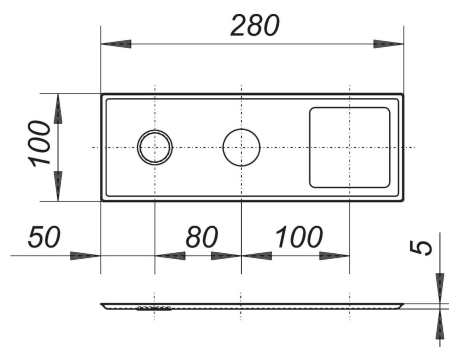

## Abdeckplatte zu WE-Siphon 405 E/406 E, Edelstahl

Artikel Nr. **141705**  
GTIN/EAN: 4001636141705  
Rabattgruppe: 1

Edelstahl

### Zubehör

Artikel Nr.	Bezeichnung	Abmessungen
130518	Wandeinbau-Waschgeräte-Siphon 405 E, DN 40/DN 50	DN 40/DN 50
130617	Wandeinbau-Waschgeräte-Siphon 406 E, DN 40/DN 50	DN 40/DN 50