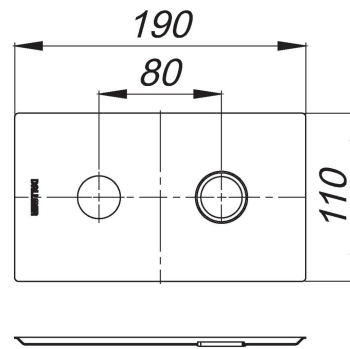

16. Mai 2021

Abdeckplatte zu WE-Siphon 405, 406, Edelstahl

Artikel Nr. **141514**
 GTIN/EAN: 4001636141514
 Rabattgruppe: 1

Edelstahl poliert oder weiß beschichtet

Zubehör

Artikel Nr.	Bezeichnung	Abmessungen
130518	Wandeinbau-Waschgeräte-Siphon 405 E, DN 40/DN 50	DN 40/DN 50
130501	Wandeinbau-Waschgeräte-Siphon 405, DN 40/DN 50	DN 40/DN 50
130600	Wandeinbau-Waschgeräte-Siphon 406, DN 40/DN 50	DN 40/DN 50