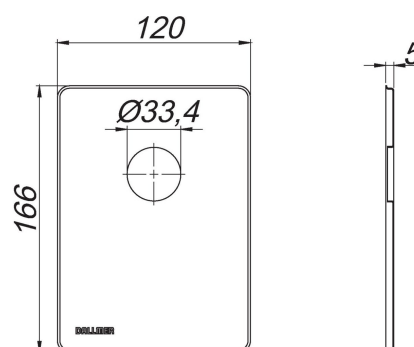

16. Mai 2021

**Abdeckplatte zu WE-Siphon HL 400, Edelstahl poliert**

Artikel Nr. **140517**  
 GTIN/EAN: 4001636140517  
 Rabattgruppe: 1

Edelstahl poliert oder weiß beschichtet

**Zubehör**

Artikel Nr.	Bezeichnung	Abmessungen
130402	Wandeinbau-Waschgeräte-Siphon HL 400, DN 40/DN 50	DN 40/DN 50