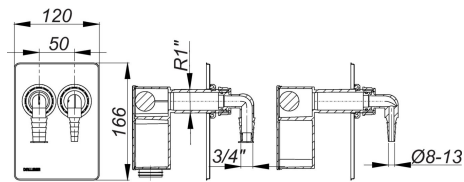

16. Mai 2021

Anschlusset Waschgeräte-Siphon 400 Vario.2

Artikel Nr. **140425**
 GTIN/EAN: 4001636140425
 Rabattgruppe: 1

für den Einbau in Rohbauset Waschgeräte-Siphon 400 Vario

Ausführung:

- kleines strömungsgünstiges Gehäuse
- zwei lange, absägbare Schraubstutzen
- Winkelschlauchtüllen zum wahlweisen Anschluss zweier Waschgeräte oder einem Waschgerät und einem Trockner
- Abdeckplatte aus Edelstahl, 120 x 166 mm

Ersatzteile

Artikel Nr.	Bezeichnung	Abmessungen
090362	Winkelschlauchtülle für Kondenswasseranschluss, 1"	1"
090348	Winkelschlauchtülle zu HL 400/405/406, weiß, 1"	1"

Zubehör

Artikel Nr.	Bezeichnung	Abmessungen
140401	Rohbauset Waschgeräte-Siphon 400 Vario, DN 40/DN 50	DN 40/DN 50