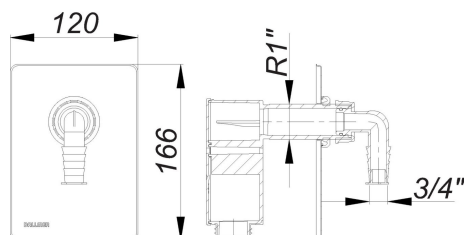

16. Mai 2021

Anschlusset Waschgeräte-Siphon 400 Vario.1

Artikel Nr. **140418**
 GTIN/EAN: 4001636140418
 Rabattgruppe: 1

für den Einbau in Rohbauset Waschgeräte-Siphon 400 Vario

Ausführung:

- kleines strömungsgünstiges Gehäuse
- langer, absägbarer Schraubstutzen
- Winkelschlauchtülle
- Abdeckplatte aus Edelstahl, 120 x 166 mm

Zubehör

Artikel Nr.	Bezeichnung	Abmessungen
140401	Rohbauset Waschgeräte-Siphon 400 Vario, DN 40/DN 50	DN 40/DN 50