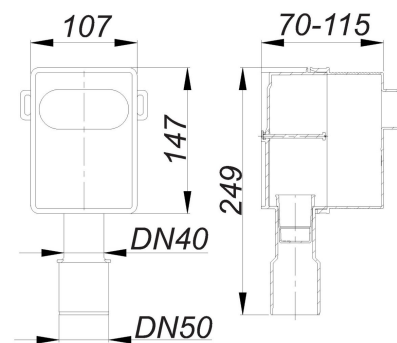

## Rohbauset Waschgeräte-Siphon 400 Vario, DN 40/DN 50

Artikel Nr. **140401**  
 GTIN/EAN: 4001636140401  
 Rabattgruppe: 1

Einbaugehäuse für den Wandeinbau

Ausführung:

- Einbautiefe 75 - 115 mm
- ablängbarer Bauschutzkasten/Schalungsgehäuse

### Zubehör

Artikel Nr.	Bezeichnung	Abmessungen
140418	Anschlusset Waschgeräte-Siphon 400 Vario.1	
140425	Anschlusset Waschgeräte-Siphon 400 Vario.2	