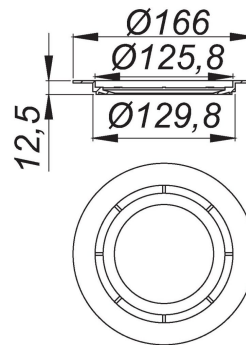

16. Mai 2021

**Oberteil zu Geräteventil 405, verchromt**

Artikel Nr. **140388**  
 GTIN/EAN: 4001636140388  
 Rabattgruppe: 1

mit Farbset

Material:  
 Messing, verchromt

**Ersatzteile**

Artikel Nr.	Bezeichnung	Abmessungen
140364	Farbset zum Geräteventil 405	
130501	Wandeinbau-Waschgeräte-Siphon 405, DN 40/DN 50	DN 40/DN 50

**Zubehör**

Artikel Nr.	Bezeichnung	Abmessungen
140371	Verlängerungsset 40 mm, zu UP-Ventil 405	