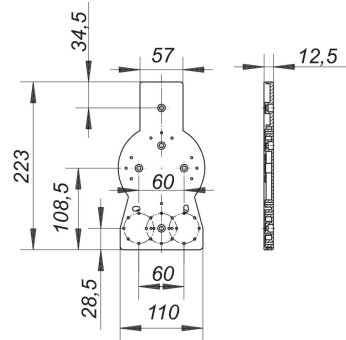

## Montageplatte zu 405/406

Artikel Nr. **140326**  
 GTIN/EAN: 4001636140326  
 Rabattgruppe: 1

schalldämmende Montageplatte zu 405/406

### Ersatzteile

Artikel Nr.	Bezeichnung	Abmessungen
130730	Wandeinbau-Waschgeräte-Siphon 406 senkr., lang, DN 40/DN 50	DN 40/DN 50

### Zubehör

Artikel Nr.	Bezeichnung	Abmessungen
130518	Wandeinbau-Waschgeräte-Siphon 405 E, DN 40/DN 50	DN 40/DN 50
130501	Wandeinbau-Waschgeräte-Siphon 405, DN 40/DN 50	DN 40/DN 50
130617	Wandeinbau-Waschgeräte-Siphon 406 E, DN 40/DN 50	DN 40/DN 50
130648	Wandeinbau-Waschgeräte-Siphon 406 senkrecht, DN 40/DN 50	DN 40/DN 50
130600	Wandeinbau-Waschgeräte-Siphon 406, DN 40/DN 50	DN 40/DN 50
130709	Wandeinbau-Waschgeräte-Siphon 406.2, DN 40/DN 50	DN 40/DN 50