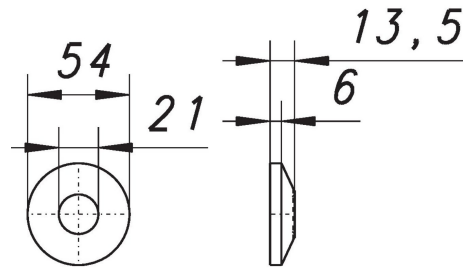

16. Mai 2021

Rosette zu 405, Edelstahl

Artikel Nr. **140234**
GTIN/EAN: 4001636140234
Rabattgruppe: 1

Edelstahl

Zubehör

Artikel Nr.	Bezeichnung	Abmessungen
130518	Wandeinbau-Waschgeräte-Siphon 405 E, DN 40/DN 50	DN 40/DN 50
130501	Wandeinbau-Waschgeräte-Siphon 405, DN 40/DN 50	DN 40/DN 50