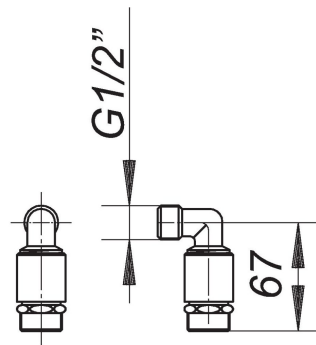

16. Mai 2021

Schlauchanschlussbogen mit Rohrbelüfter zu 405, 1/2"

Artikel Nr. **140210**
 GTIN/EAN: 4001636140210
 Rabattgruppe: 1

Messing, verchromt

Zubehör

Artikel Nr.	Bezeichnung	Abmessungen
130518	Wandeinbau-Waschgeräte-Siphon 405 E, DN 40/DN 50	DN 40/DN 50
130501	Wandeinbau-Waschgeräte-Siphon 405, DN 40/DN 50	DN 40/DN 50