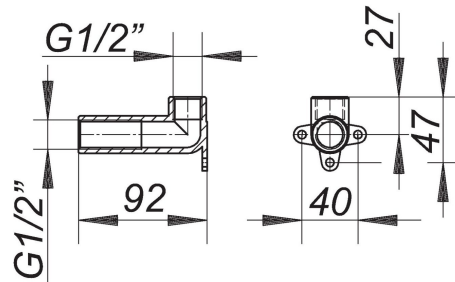

16. Mai 2021

Wandscheibe, verchromt, 1/2"

Artikel Nr. **140203**
 GTIN/EAN: 4001636140203
 Rabattgruppe: 1

zum Anschluss von Armaturen

Material:
 Messing, aussen verchromt

Zubehör

Artikel Nr.	Bezeichnung	Abmessungen
130518	Wandebnbau-Waschgerate-Siphon 405 E, DN 40/DN 50	DN 40/DN 50
130501	Wandebnbau-Waschgerate-Siphon 405, DN 40/DN 50	DN 40/DN 50
130617	Wandebnbau-Waschgerate-Siphon 406 E, DN 40/DN 50	DN 40/DN 50
130648	Wandebnbau-Waschgerate-Siphon 406 senkrecht, DN 40/DN 50	DN 40/DN 50
130600	Wandebnbau-Waschgerate-Siphon 406, DN 40/DN 50	DN 40/DN 50
130709	Wandebnbau-Waschgerate-Siphon 406.2, DN 40/DN 50	DN 40/DN 50