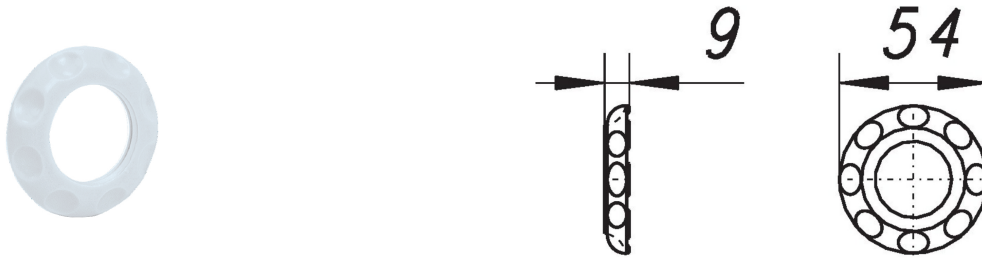

16. Mai 2021

Kontermutter zu HL 400/405/406, grau, 1"

Artikel Nr. **140142**
 GTIN/EAN: 4001636140142
 Rabattgruppe: 1

Kontermutter zu HL 400, 405, 406 in den Farben Grau, Weiß oder Chrom

Ersatzteile

Artikel Nr.	Bezeichnung	Abmessungen
130730	Wandeinbau-Waschgeräte-Siphon 406 senkr., lang, DN 40/DN 50	DN 40/DN 50

Zubehör

Artikel Nr.	Bezeichnung	Abmessungen
130518	Wandeinbau-Waschgeräte-Siphon 405 E, DN 40/DN 50	DN 40/DN 50
130501	Wandeinbau-Waschgeräte-Siphon 405, DN 40/DN 50	DN 40/DN 50
130617	Wandeinbau-Waschgeräte-Siphon 406 E, DN 40/DN 50	DN 40/DN 50
130648	Wandeinbau-Waschgeräte-Siphon 406 senkrecht, DN 40/DN 50	DN 40/DN 50
130600	Wandeinbau-Waschgeräte-Siphon 406, DN 40/DN 50	DN 40/DN 50
130709	Wandeinbau-Waschgeräte-Siphon 406.2, DN 40/DN 50	DN 40/DN 50
130419	Wandeinbau-Waschgeräte-Siphon HL 400 E, DN 40/DN 50	DN 40/DN 50
130402	Wandeinbau-Waschgeräte-Siphon HL 400, DN 40/DN 50	DN 40/DN 50