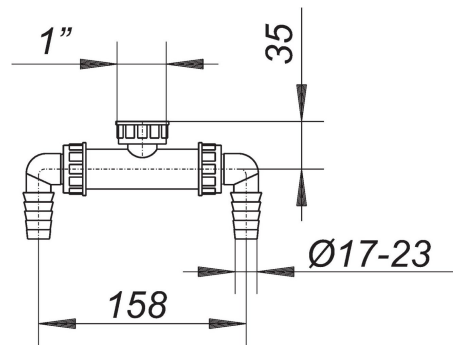

16. Mai 2021

Waschgeräte-Doppelanschluss, 1"

Artikel Nr. **140128**
 GTIN/EAN: 4001636140128
 Rabattgruppe: 1

passend zum Waschgeräte-Siphon 400

Ausführung:

- eingebaute Rückflusssicherungen
- 2 Winkelschlauchtüllen

Ersatzteile

Artikel Nr.	Bezeichnung	Abmessungen
130730	Wandebau-Waschgeräte-Siphon 406 senkr., lang, DN 40/DN 50	DN 40/DN 50

Zubehör

Artikel Nr.	Bezeichnung	Abmessungen
130402	Wandebau-Waschgeräte-Siphon HL 400, DN 40/DN 50	DN 40/DN 50
130105	Waschgeräte-Siphon HL 410, DN 40	DN 40
090362	Winkelschlauchtülle für Kondenswasseranschluss, 1"	1"
090348	Winkelschlauchtülle zu HL 400/405/406, weiß, 1"	1"