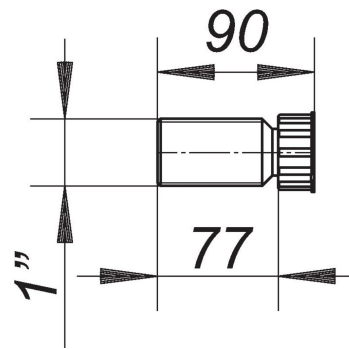

16. Mai 2021

Gewindeverlängerung, 1"

Artikel Nr. **140104**
 GTIN/EAN: 4001636140104
 Rabattgruppe: 1

passend zu den Waschgeräte-Siphons

Ersatzteile

Artikel Nr.	Bezeichnung	Abmessungen
130501	Wandeinbau-Waschgeräte-Siphon 405, DN 40/DN 50	DN 40/DN 50

Zubehör

Artikel Nr.	Bezeichnung	Abmessungen
130730	Wandeinbau-Waschgeräte-Siphon 406 senkr., lang, DN 40/DN 50	DN 40/DN 50
130648	Wandeinbau-Waschgeräte-Siphon 406 senkrecht, DN 40/DN 50	DN 40/DN 50