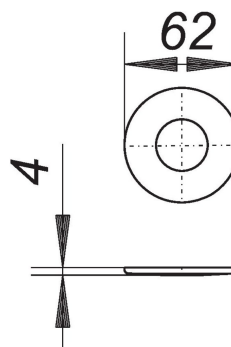

16. Mai 2021

Rosette zu 406, Edelstahl

Artikel Nr. **140098**
GTIN/EAN: 4001636140098
Rabattgruppe: 1

Edelstahl

Zubehör

Artikel Nr.	Bezeichnung	Abmessungen
130600	Wandebau-Waschgeräte-Siphon 406, DN 40/DN 50	DN 40/DN 50