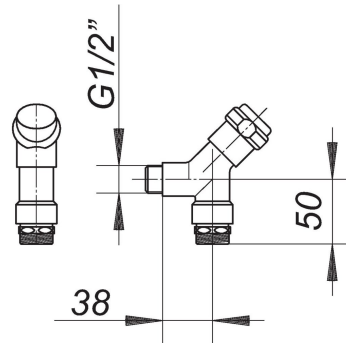

16. Mai 2021

Geräteventil zu 406, verchromt

Artikel Nr. **140067**
 GTIN/EAN: 4001636140067
 Rabattgruppe: 1

mit Rohrbelüfter

Material:
 Messing, verchromt

Zubehör

Artikel Nr.	Bezeichnung	Abmessungen
130617	Wandebau-Waschgeräte-Siphon 406 E, DN 40/DN 50	DN 40/DN 50
130648	Wandebau-Waschgeräte-Siphon 406 senkrecht, DN 40/DN 50	DN 40/DN 50
130600	Wandebau-Waschgeräte-Siphon 406, DN 40/DN 50	DN 40/DN 50
130709	Wandebau-Waschgeräte-Siphon 406.2, DN 40/DN 50	DN 40/DN 50