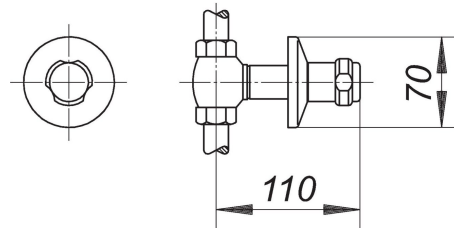

16. Mai 2021

Unterputzventil zu 405, verchromt

Artikel Nr. **140050**
GTIN/EAN: 4001636140050
Rabattgruppe: 1

mit eingebautem Rückflussverhinderer

Material:
Messing, verchromt

Zubehör

Artikel Nr.	Bezeichnung	Abmessungen
130518	Wandeinbau-Waschgeräte-Siphon 405 E, DN 40/DN 50	DN 40/DN 50
130501	Wandeinbau-Waschgeräte-Siphon 405, DN 40/DN 50	DN 40/DN 50