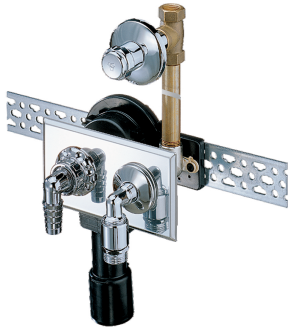

16. Mai 2021

**DALLMER****Wandeinbau-Waschgeräte-Siphon 405, DN 40/DN 50**

Artikel Nr. **130501**  
 GTIN/EAN: 4001636130501  
 Rabattgruppe: 1

**Ausführung:**

- kleines strömungsgünstiges Gehäuse
- schalldämmende Montageplatte
- Leifeld-Montageschiene
- Wandscheibe Ms, außen vernickelt
- Schlauchanschlussbogen mit Rohrbelüfter
- Winkelschlauchtülle, verchromt
- separates UP-Ventil 1/2" mit eingebautem Rückflussverhinderer und Abdeckrosette
- Abdeckplatte aus Edelstahl, 190 x 110 mm
- Einbautiefe 73 – 120 mm
- ablängbarer Bauschutzkasten/Schalungsgehäuse

**Material:**

Siphongehäuse Polyethylen, schweißbar

Bei körperschallbrückenfreiem Einbau sind alle drei Schallschutzstufen nach DIN 4109-10, Tabelle 1 und 2 zu erreichen.

**Ersatzteile**

| Artikel Nr. | Bezeichnung                             | Abmessungen |
|-------------|---|-------------|
| 140104      | Gewindeverlängerung, 1"                 | 1"          |
| 140388      | Oberteil zu Geräteventil 405, verchromt |             |