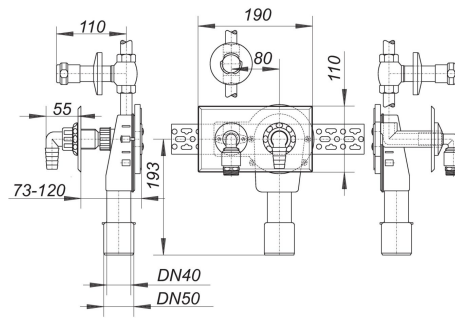

16. Mai 2021

**DALLMER****Wandeinbau-Waschgeräte-Siphon 405, DN 40/DN 50**

Artikel Nr. **130501**  
 GTIN/EAN: 4001636130501  
 Rabattgruppe: 1

**Ausführung:**

- kleines strömungsgünstiges Gehäuse
- schalldämmende Montageplatte
- Leifeld-Montageschiene
- Wandscheibe Ms, außen vernickelt
- Schlauchanschlussbogen mit Rohrbelüfter
- Winkelschlauchtülle, verchromt
- separates UP-Ventil 1/2" mit eingebautem Rückflussverhinderer und Abdeckrosette
- Abdeckplatte aus Edelstahl, 190 x 110 mm
- Einbautiefe 73 – 120 mm
- ablängbarer Bauschutzkasten/Schalungsgehäuse

**Material:**

Siphongehäuse Polyethylen, schweißbar

Bei körperschallbrückenfreiem Einbau sind alle drei Schallschutzstufen nach DIN 4109-10, Tabelle 1 und 2 zu erreichen.

**Ersatzteile**

| Artikel Nr. | Bezeichnung                             | Abmessungen |
|-------------|---|-------------|
| 140104      | Gewindeverlängerung, 1"                 | 1"          |
| 140388      | Oberteil zu Geräteventil 405, verchromt |             |