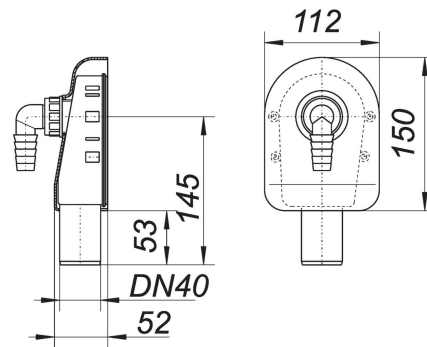

16. Mai 2021

Waschgeräte-Siphon HL 410, DN 40

Artikel Nr. **130105**
 GTIN/EAN: 4001636130105
 Rabattgruppe: 1

nach DIN 19541
 zur Montage auf der Wand

Ausführung:
 - Schlauchtülle
 - Wandrosette
 - Montagematerial

Material:
 Polypropylen, hochschlagfest

Ersatzteile

Artikel Nr.	Bezeichnung	Abmessungen
090348	Winkelschlauchtülle zu HL 400/405/406, weiß, 1"	1"

Zubehör

Artikel Nr.	Bezeichnung	Abmessungen
140128	Waschgeräte-Doppelanschluss, 1"	1"