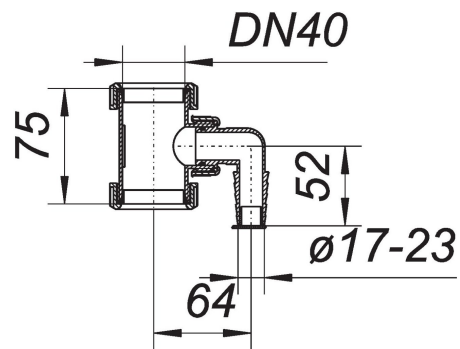

06. November 2020

**T-Stück mit Winkelschlauchtülle für Waschgeräte, DN 40**

Artikel Nr. **110954**  
 GTIN/EAN: 4001636110954  
 Rabattgruppe: 1

Ausführung:  
 – mit Winkelschlauchtülle für Waschgeräte

**Zubehör**

Artikel Nr.	Bezeichnung	Abmessungen
051110	Waschtisch-Möbel-Siphon 137, 1 1/4" x DN 40	DN 40