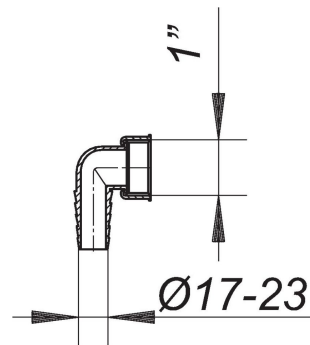

16. Mai 2021

DALLMER**Winkelschlauchtülle zu HL 400/405/406, grau, 1"**

Artikel Nr. **090324**
 GTIN/EAN: 4001636090324
 Rabattgruppe: 1

Winkelschlauchtülle zu HL 400, 405, 406

Ersatzteile

Artikel Nr.	Bezeichnung	Abmessungen
090294	Stopfen zu Schlauchtüllen (WA)	
130730	Wandeinbau-Waschgeräte-Siphon 406 senkr., lang, DN 40/DN 50	DN 40/DN 50

Zubehör

Artikel Nr.	Bezeichnung	Abmessungen
130518	Wandeinbau-Waschgeräte-Siphon 405 E, DN 40/DN 50	DN 40/DN 50
130501	Wandeinbau-Waschgeräte-Siphon 405, DN 40/DN 50	DN 40/DN 50
130617	Wandeinbau-Waschgeräte-Siphon 406 E, DN 40/DN 50	DN 40/DN 50
130648	Wandeinbau-Waschgeräte-Siphon 406 senkrecht, DN 40/DN 50	DN 40/DN 50
130600	Wandeinbau-Waschgeräte-Siphon 406, DN 40/DN 50	DN 40/DN 50
130709	Wandeinbau-Waschgeräte-Siphon 406.2, DN 40/DN 50	DN 40/DN 50
130419	Wandeinbau-Waschgeräte-Siphon HL 400 E, DN 40/DN 50	DN 40/DN 50
130402	Wandeinbau-Waschgeräte-Siphon HL 400, DN 40/DN 50	DN 40/DN 50