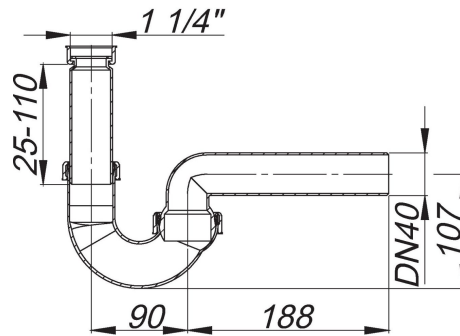

Röhren-Siphon 100/0, 1 1/4" x DN 40

Artikel Nr. **010117**
 GTIN/EAN: 4001636010117
 Rabattgruppe: 1

nach DIN EN 274

Ausführung:
 – verstellbarer Kugelgelenk-Ablaufbogen

Material:
 Polypropylen, hochschlagfest

Ersatzteile

Artikel Nr.	Bezeichnung	Abmessungen
527004	Duschelement CeraBoard Aktiv, 900 x 900 mm	900 x 900 mm
641137	Power-Dachablauf 86.0 FPO-PP, DN 70	DN 70

Zubehör

Artikel Nr.	Bezeichnung	Abmessungen
536105	Duschrinne CeraWall Select Duo Edelstahl poliert, 1300 mm	1300 mm