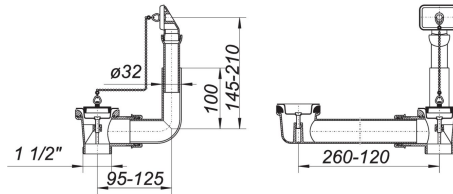

16. Mai 2021

Ab- und Überlauf-Set 024 U, 1 1/2"

Artikel Nr. **110404**
GTIN/EAN: 4001636110404
Rabattgruppe: 1

nach DIN EN 274
zum Anschluss einer Doppelspüle, mit Stopfen und Kettenhalter

Material:
Polypropylen, hochschlagfest