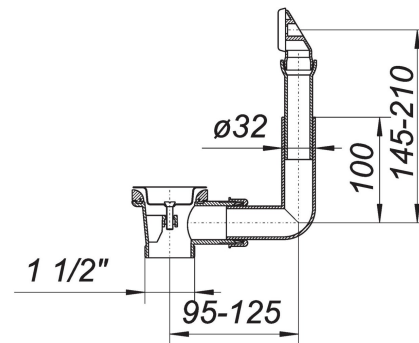

## Ab- und Überlauf-Set 014 U, 1 1/2"

Artikel Nr. **110206**  
GTIN/EAN: 4001636110206  
Rabattgruppe: 1

nach DIN EN 274  
zum Anschluss einer Einzelspüle, mit Stopfen und Kettenhalter

Material:  
Polypropylen, hochschlagfest