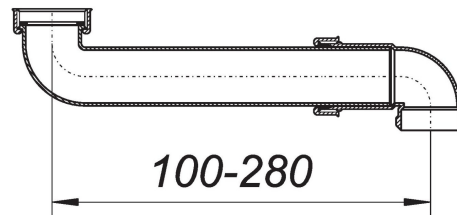

16. Mai 2021

Raumspaarverbinder 021, 1 1/2"

Artikel Nr. **110022**
GTIN/EAN: 4001636110022
Rabattgruppe: 1

zur raumsparenden Montage eines Siphons im Spülen-Unterschrank

Material:
Polypropylen, hochschlagfest