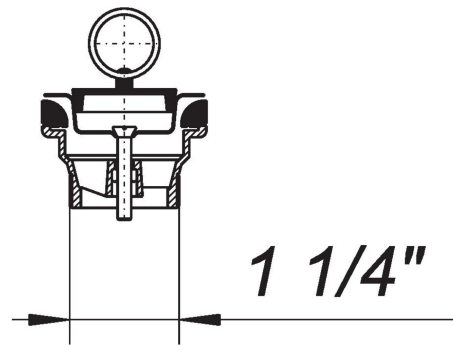

16. Mai 2021

Stopfenventil 014, Kelch d: 60 mm, mit Dreieckbügel, 1 1/4"

Artikel Nr. **100108**
GTIN/EAN: 4001636100108
Rabattgruppe: 1

mit Edelstahl-Ventilkelch

Ventilkelch d: 60 mm, mit Dreieckbügel