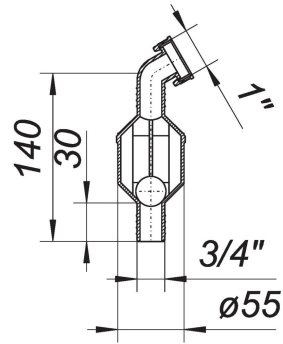

16. Mai 2021

Rückfluss-Sicherung RS 3 mit Schlauchtülle, 1"

Artikel Nr. **090331**
GTIN/EAN: 4001636090331
Rabattgruppe: 1

wird an Stelle der Schlauchtülle an einen Siphon mit Waschgeräte-Anschluss montiert

Material:
Polypropylen, hochschlagfest