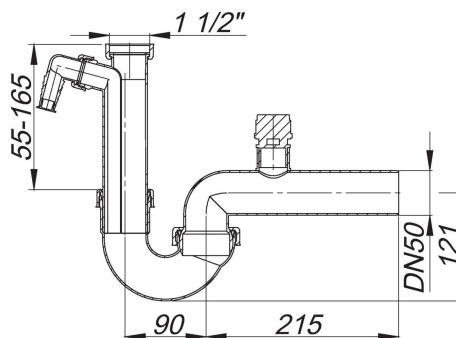

## Röhren-Siphon 100/1 SLR, mit Rohrbelüfter, 1 1/2" x DN 50

Artikel Nr. **021229**  
GTIN/EAN: 4001636021229  
Rabattgruppe: 1

nach DIN EN 274  
Siphon durchgehend DN 50

**Ausführung:**

- verstellbarer Kugelgelenk-Ablaufbogen
- 1 Waschgeräte-Anschluss mit getrennter Kammer für das Abwasser des Waschgerätes, dadurch „superleise“

**Material:**

Polypropylen, hochschlagfest

mit Belüftungsventil