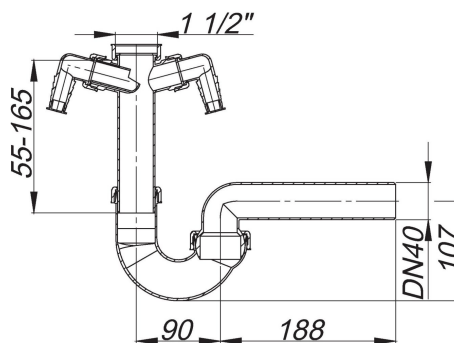

Röhren-Siphon 100/2, 1 1/2" x DN 40

Artikel Nr. **020314**
GTIN/EAN: 4001636020314
Rabattgruppe: 1

nach DIN EN 274

Ausführung:

- verstellbarer Kugelgelenk-Ablaufbogen
- 2 Waschgeräte-Anschlüsse

Material:

Polypropylen, hochschlagfest