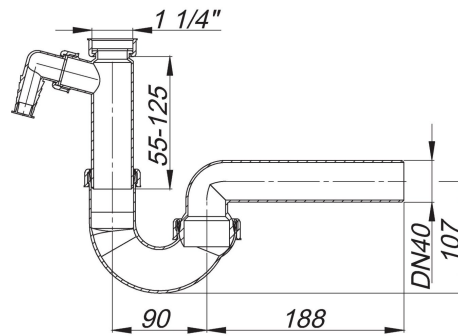

16. Mai 2021

Röhren-Siphon 100/1, 1 1/4" x DN 40

Artikel Nr. **020116**
GTIN/EAN: 4001636020116
Rabattgruppe: 1

nach DIN EN 274

Ausführung:
– verstellbarer Kugelgelenk-Ablaufbogen
– 1 Waschgeräte-Anschluss

Material:
Polypropylen, hochschlagfest