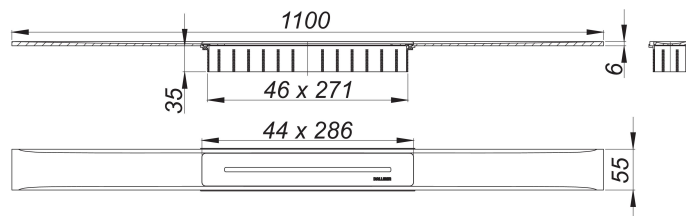

Duschrinne CeraFloor Select messing matt, 1100 mm

Artikelnummer: 538420

GTIN: 4001636538420

Rabattgruppe: 11

Beschreibung:

Duschrinne CeraFloor Select messing matt, 1100 mm

zum Einbau mit Ablaufgehäusen CeraFlex, CeraFlex Plan, CeraFlex senkrecht, DallFlex, DallFlex Plan, DallFlex senkrecht und Duschelementen DallFlex Floor, DallFlex Floor Plan, DallFlex Wall, DallFlex Wall Plan..

Ablaufschiene mit mehrseitigem Präzisionsgefälle, flächenbündig in der Duschfläche installiert, geeignet für Bodenbeläge von 10 – 32 mm und Wandbeläge von 12 – 24 mm (inkl. Kleberbett), Länge millimetergenau anpassbar.

Ausführung:

- Abdeckung
- Montagezubehör und Positionierhilfen
- Bauschutzabdeckung

Material:

Edelstahl 1.4301, massiv 6 mm, Belastungsklasse K 3 (300 kg), farbig PVD beschichtet messing matt

Bestellhinweis CeraFloor Select: