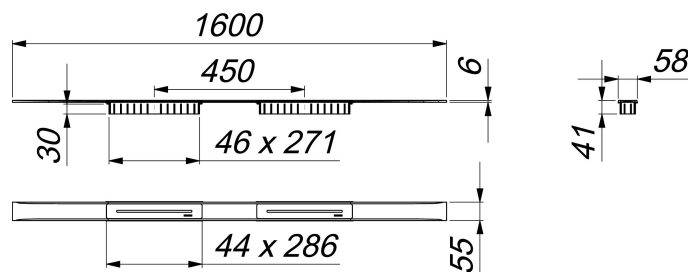

Duschrinne CeraFloor Select Duo schwarz matt, 1600 mm

Artikelnummer: 537706

GTIN: 4001636537706

Rabattgruppe: 11

Beschreibung:

Duschrinne CeraFloor Select Duo schwarz matt, 1600 mm

zum Einbau mit Ablaufgehäusen DallFlex Duo, DallFlex Duo Plan, DallFlex Duo senkrecht. Ablaufschiene mit mehrseitigem Präzisionsgefälle, flächenbündig in der Duschfläche installiert, geeignet für Bodenbeläge von 10 – 32 mm und Wandbeläge von 12 – 24 mm (inkl. Kleberbett), Länge millimetergenau anpassbar.

Ausführung:

- zwei Abdeckungen
- Montagezubehör und Positionierhilfen
- Bauschutzabdeckung

Material:

Edelstahl 1.4301, massiv 6 mm, Belastungsklasse K 3 (300 kg), farbig PVD-beschichtet schwarz matt

Bestellhinweis CeraFloor Select Duo: