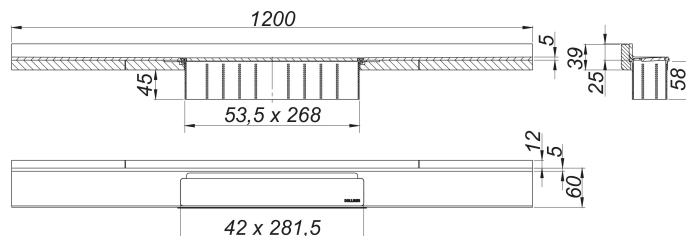

Duschrinne CeraWall Select N Edelstahl poliert, 1200 mm

Artikelnummer: 536617

GTIN: 4001636536617

Rabattgruppe: 11

Beschreibung:

Duschrinne CeraWall Select N Edelstahl poliert, 1200 mm

zum Einbau mit Ablaufgehäusen CeraFlex, CeraFlex Plan, CeraFlex senkrecht, DallFlex, DallFlex Plan, DallFlex senkrecht und Duschelementen DallFlex Wall, DallFlex Wall Plan.

Ablaufschiene mit mehrseitigem Präzisionsgefälle, sichtbar am Übergang zwischen Wand und Boden installiert, geeignet für Wand- und Bodenbeläge von 24 – 32 mm (inkl. Kleberbett), Länge millimetergenau anpassbar.

Ausführung:

- Abdeckung
- selbstklebendes Sicherheitsband S 3 mit Schnittschutzarmierung aus Edelstahl zum Schutz der Flächenabdichtung und Schalldämmband zur Entkoppelung vom Baukörper
- Montagezubehör und Positionierhilfen
- Bauschutzabdeckung

Material:

Edelstahl 1.4301, massiv 5 mm, hochglanzpoliert, Belastungsklasse K 3 (300 kg)

Bestellhinweis CeraWall Select N:

Bitte Ablaufgehäuse CeraFlex, DallFlex oder Duschelement DallFlex Wall + Duschrinne CeraWall Select bestellen!