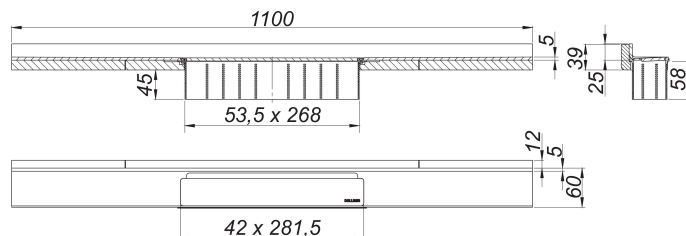

Duschrinne CeraWall Select N Edelstahl poliert, 1100 mm

Artikelnummer: 536600

GTIN: 4001636536600

Rabattgruppe: 11

Beschreibung:

Duschrinne CeraWall Select N Edelstahl poliert, 1100 mm

zum Einbau mit Ablaufgehäusen CeraFlex, CeraFlex Plan, CeraFlex senkrecht, DallFlex, DallFlex Plan, DallFlex senkrecht und Duschelementen DallFlex Wall, DallFlex Wall Plan.

Ablaufschiene mit mehrseitigem Präzisionsgefälle, sichtbar am Übergang zwischen Wand und Boden installiert, geeignet für Wand- und Bodenbeläge von 24 – 32 mm (inkl. Kleberbett), Länge millimetergenau anpassbar.

Ausführung:

- Abdeckung
- selbstklebendes Sicherheitsband S 3 mit Schnittschutzarmierung aus Edelstahl zum Schutz der Flächenabdichtung und Schalldämmband zur Entkoppelung vom Baukörper
- Montagezubehör und Positionierhilfen
- Bauschutzabdeckung

Material:

Edelstahl 1.4301, massiv 5 mm, hochglanzpoliert, Belastungsklasse K 3 (300 kg)

Bestellhinweis CeraWall Select N:

Bitte Ablaufgehäuse CeraFlex, DallFlex oder Duschelement DallFlex Wall + Duschrinne CeraWall Select bestellen!