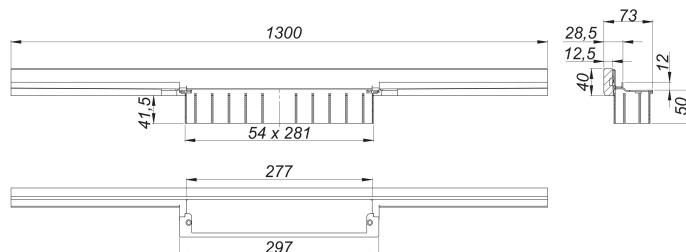

## Duschrinne CeraWall Individual N, 1300 mm

Artikelnummer: 536495

GTIN: 4001636536495

Rabattgruppe: 11

### Beschreibung:

Duschrinne CeraWall Individual N, 1300 mm

zum Einbau mit Ablaufgehäuse DallFlex, DallFlex Plan und DallFlex senkrecht.

Ablaufprofil zum verdeckten Einbau am Übergang zwischen Wand und Boden, geeignet für Boden- und Wandbeläge von 24 – 32 mm (inkl. Kleberbett), Länge millimetergenau anpassbar.

#### Ausführung:

- selbstklebendes Sicherheitsband S 3 mit Schnittschutzarmierung aus Edelstahl zum Schutz der Flächenabdichtung und Schalldämmband zur Entkoppelung vom Baukörper
- Montagezubehör und Positionierhilfen
- Anreißschablone
- Bauschutzabdeckung