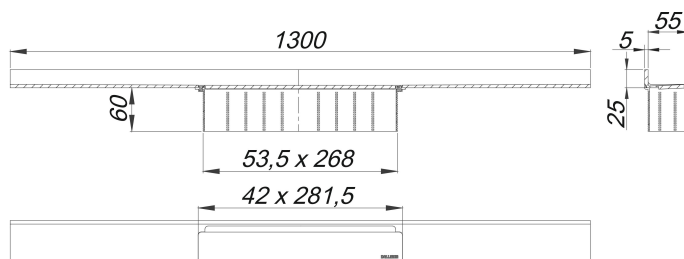

Duschrinne CeraWall Select Edelstahl matt, 1300 mm

Artikelnummer: 536457

GTIN: 4001636536457

Rabattgruppe: 11

Beschreibung:

Duschrinne CeraWall Select Edelstahl matt, 1300 mm

zum Einbau mit Ablaufgehäusen CeraFlex, CeraFlex Plan, CeraFlex senkrecht, DallFlex, DallFlex Plan, DallFlex senkrecht und Duschelementen DallFlex Wall, DallFlex Wall Plan.

Ablaufschiene mit mehrseitigem Präzisionsgefälle, sichtbar am Übergang zwischen Wand und Boden installiert, geeignet für Bodenbeläge von 10 – 24 mm und Wandbeläge von 12 – 24 mm (inkl. Kleberbett), Länge millimetergenau anpassbar.

AUSFÜHRUNG

- Abdeckung
- selbstklebendes Sicherheitsband S 3 mit Schnittschutzarmierung aus Edelstahl zum Schutz der Flächenabdichtung und Schalldämmband zur Entkoppelung vom Baukörper
- Montagezubehör und Positionierhilfen
- Bauschutzabdeckung

MATERIAL

Edelstahl 1.4301, massiv 5 mm, matt satiniert, Belastungsklasse K 3 (300 kg)

Bestellhinweis CeraWall Select:

Bitte Ablaufgehäuse CeraFlex, DallFlex oder Duschelement DallFlex Wall + Duschrinne CeraWall Select bestellen!