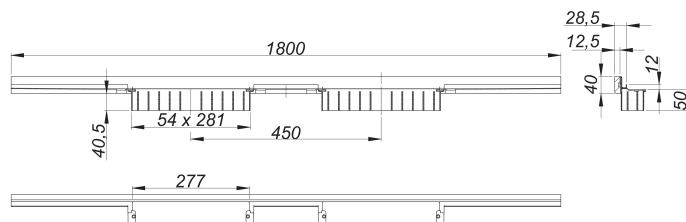

## Duschrinne CeraWall Individual N Duo, 1800 mm

Artikelnummer: 536365

GTIN: 4001636536365

Rabattgruppe: 11

### Beschreibung:

Duschrinne CeraWall Individual N Duo, 1800 mm

zum Einbau mit Ablaufgehäuse DallFlex Duo, DallFlex Duo Plan und DallFlex Duo senkrecht.

Ablaufprofil zum verdeckten Einbau am Übergang zwischen Wand und Boden, geeignet für Boden- und Wandbeläge von 24 – 32 mm (inkl. Kleberbett).

#### Ausführung:

- selbstklebendes Sicherheitsband S 3 mit Schnittschutzarmierung aus Edelstahl zum Schutz der Flächenabdichtung und Schalldämmband zur Entkoppelung vom Baukörper
- Montagezubehör und Positionierhilfen
- Anreißschablone
- Bauschutzabdeckung