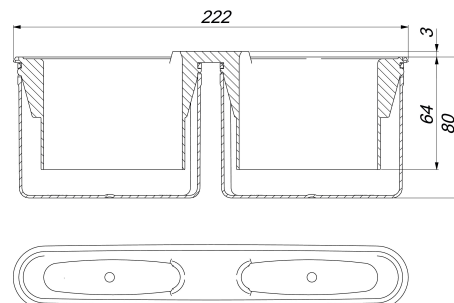

## Geruchsverschluss DallFlex

Artikelnummer: 535504

GTIN: 4001636535504

Rabattgruppe: 11