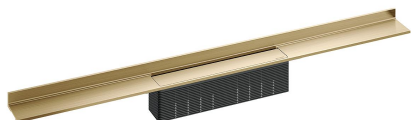

Duschrinne CeraWall Select messing matt, 900 mm

Artikelnummer: 535405

GTIN: 4001636535405

Rabattgruppe: 11

Beschreibung:

Duschrinne CeraWall Select messing matt, 900 mm

zum Einbau mit Ablaufgehäusen CeraFlex, CeraFlex Plan, CeraFlex senkrecht, DallFlex, DallFlex Plan, DallFlex senkrecht und Duschelementen DallFlex Wall, DallFlex Wall Plan.

Ablaufschiene mit mehrseitigem Präzisionsgefälle, sichtbar am Übergang zwischen Wand und Boden installiert, geeignet für Bodenbeläge von 10 – 24 mm und Wandbeläge von 12 – 24 mm (inkl. Kleberbett), Länge millimetergenau anpassbar.

AUSFÜHRUNG

- Abdeckung
- selbstklebendes Sicherheitsband S 3 mit Schnittschutzarmierung aus Edelstahl zum Schutz der Flächenabdichtung und Schalldämmband zur Entkoppelung vom Baukörper
- Montagezubehör und Positionierhilfen
- Bauschutzabdeckung

MATERIAL

Edelstahl 1.4301, massiv 5 mm, Belastungsklasse K 3 (300 kg), farbig PVD beschichtet messing matt

Bestellhinweis CeraWall Select:

Bitte Ablaufgehäuse CeraFlex, DallFlex oder Duschelement DallFlex Wall + Duschrinne CeraWall Select bestellen!