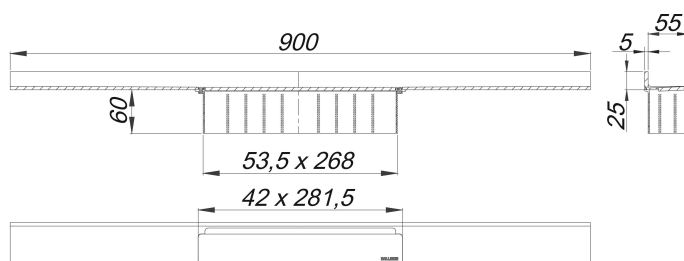

Duschrinne CeraWall Select messing matt, 900 mm

Artikelnummer: 535405

GTIN: 4001636535405

Rabattgruppe: 11

Beschreibung:

Duschrinne CeraWall Select messing matt, 900 mm

zum Einbau mit Ablaufgehäusen CeraFlex, CeraFlex Plan, CeraFlex senkrecht, DallFlex, DallFlex Plan, DallFlex senkrecht und Duschelementen DallFlex Wall, DallFlex Wall Plan.

Ablaufschiene mit mehrseitigem Präzisionsgefälle, sichtbar am Übergang zwischen Wand und Boden installiert, geeignet für Bodenbeläge von 10 – 24 mm und Wandbeläge von 12 – 24 mm (inkl. Kleberbett), Länge millimetergenau anpassbar.

AUSFÜHRUNG

- Abdeckung
- selbstklebendes Sicherheitsband S 3 mit Schnittschutzarmierung aus Edelstahl zum Schutz der Flächenabdichtung und Schalldämmband zur Entkoppelung vom Baukörper
- Montagezubehör und Positionierhilfen
- Bauschutzabdeckung

MATERIAL

Edelstahl 1.4301, massiv 5 mm, Belastungsklasse K 3 (300 kg), farbig PVD beschichtet messing matt

Bestellhinweis CeraWall Select:

Bitte Ablaufgehäuse CeraFlex, DallFlex oder Duschelement DallFlex Wall + Duschrinne CeraWall Select bestellen!