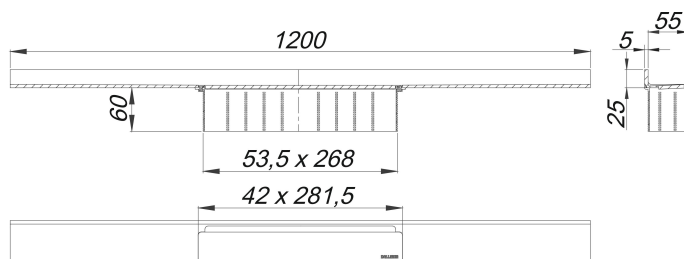

Duschrinne CeraWall Select rotgold matt, 1200 mm

Artikelnummer: 535382

GTIN: 4001636535382

Rabattgruppe: 11

Beschreibung:

Duschrinne CeraWall Select rotgold matt, 1200 mm

zum Einbau mit Ablaufgehäusen CeraFlex, CeraFlex Plan, CeraFlex senkrecht, DallFlex, DallFlex Plan, DallFlex senkrecht und Duschelementen DallFlex Wall, DallFlex Wall Plan.

Ablaufschiene mit mehrseitigem Präzisionsgefälle, sichtbar am Übergang zwischen Wand und Boden installiert, geeignet für Bodenbeläge von 10 – 24 mm und Wandbeläge von 12 – 24 mm (inkl. Kleberbett), Länge millimetergenau anpassbar.

AUSFÜHRUNG

- Abdeckung
- selbstklebendes Sicherheitsband S 3 mit Schnittschutzarmierung aus Edelstahl zum Schutz der Flächenabdichtung und Schalldämmband zur Entkoppelung vom Baukörper
- Montagezubehör und Positionierhilfen
- Bauschutzabdeckung

MATERIAL

Edelstahl 1.4301, massiv 5 mm, Belastungsklasse K 3 (300 kg), farbig PVD beschichtet rotgold matt

Bestellhinweis CeraWall Select:

Bitte Ablaufgehäuse CeraFlex, DallFlex oder Duschelement DallFlex Wall + Duschrinne CeraWall Select bestellen!