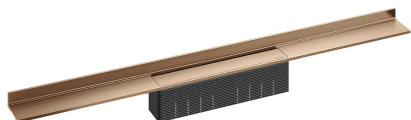

Duschrinne CeraWall Select rotgold matt, 1200 mm

Artikelnummer: 535382

GTIN: 4001636535382

Rabattgruppe: 11

Beschreibung:

Duschrinne CeraWall Select rotgold matt, 1200 mm

zum Einbau mit Ablaufgehäusen CeraFlex, CeraFlex Plan, CeraFlex senkrecht, DallFlex, DallFlex Plan, DallFlex senkrecht und Duschelementen DallFlex Wall, DallFlex Wall Plan.

Ablaufschiene mit mehrseitigem Präzisionsgefälle, sichtbar am Übergang zwischen Wand und Boden installiert, geeignet für Bodenbeläge von 10 – 24 mm und Wandbeläge von 12 – 24 mm (inkl. Kleberbett), Länge millimetergenau anpassbar.

AUSFÜHRUNG

- Abdeckung
- selbstklebendes Sicherheitsband S 3 mit Schnittschutzarmierung aus Edelstahl zum Schutz der Flächenabdichtung und Schalldämmband zur Entkoppelung vom Baukörper
- Montagezubehör und Positionierhilfen
- Bauschutzabdeckung

MATERIAL

Edelstahl 1.4301, massiv 5 mm, Belastungsklasse K 3 (300 kg), farbig PVD beschichtet rotgold matt

Bestellhinweis CeraWall Select:

Bitte Ablaufgehäuse CeraFlex, DallFlex oder Duschelement DallFlex Wall + Duschrinne CeraWall Select bestellen!