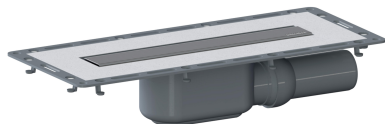

Duschrinne TistoLine Plan Standard 300, DN 50

Artikelnummer: 530103

GTIN: 4001636530103

Rabattgruppe: 5

Beschreibung:

Duschrinne TistoLine Plan Standard 300, DN 50

Ablaufstutzen DN 50 seitlich, mit Kugelgelenk, verstellbar von 0 – 15 Grad

Ausführung:

- Vlies-kaschierter Flansch zum sicheren Anschluss an Verbundabdichtungen gemäß DIN 18534
- Tisto-Dichtmanschette
- Bauschutz
- Geruchs- und Reinigungsverschluss, Sperrwasserhöhe 30 mm
- höhenverstellbare Justierschrauben
- Fliesenanschlag

Material:

Ablaufgehäuse Polypropylen, hochschlagfest

Abdeckung Edelstahl 1.4301, 300 x 40 mm, Belastungsklasse K 3 (300 kg), geeignet für Bodenbeläge 2 – 12 mm (inkl. Kleber)

Ablaufleistungen nach DIN EN 1253: