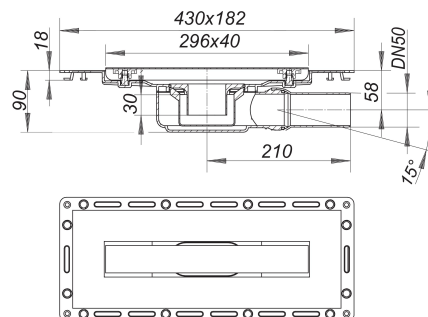

Duschrinne TistoLine Plan Standard 300, DN 50

Artikelnummer: 530103

GTIN: 4001636530103

Rabattgruppe: 5

Beschreibung:

Duschrinne TistoLine Plan Standard 300, DN 50

Ablaufstutzen DN 50 seitlich, mit Kugelgelenk, verstellbar von 0 – 15 Grad

Ausführung:

- Vlies-kaschierter Flansch zum sicheren Anschluss an Verbundabdichtungen gemäß DIN 18534
- Tisto-Dichtmanschette
- Bauschutz
- Geruchs- und Reinigungsverschluss, Sperrwasserhöhe 30 mm
- höhenverstellbare Justierschrauben
- Fliesenanschlag

Material:

Ablaufgehäuse Polypropylen, hochschlagfest

Abdeckung Edelstahl 1.4301, 300 x 40 mm, Belastungsklasse K 3 (300 kg), geeignet für Bodenbeläge 2 – 12 mm (inkl. Kleber)

Ablaufleistungen nach DIN EN 1253:

Nennweite	Produktnorm	Min. Ablaufleistung nach Norm	Anstauhöhe nach Norm
DN 50	DIN EN 1253	0,80 l/s	20,00 mm

Ersatzteile: