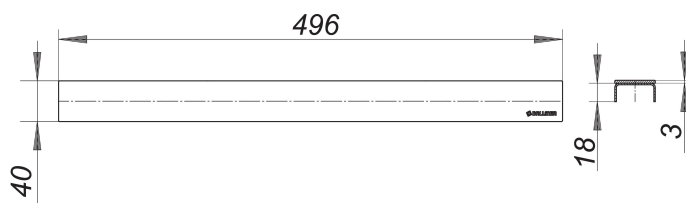

Abdeckung CeraLine messing matt, 500 mm

Artikelnummer: 527349

GTIN: 4001636527349

Rabattgruppe: 8

Beschreibung:

Abdeckung CeraLine messing matt, 500 mm

Abdeckung zu Duschrinnen CeraLine,

geeignet für Bodenbeläge 5–19 mm (inkl. Kleber), Breite 40 mm

MATERIAL

Edelstahl 1.4301, Auflage massiv 3 mm, farbig PVD beschichtet messing matt,

Belastungsklasse K 3 (300 kg)