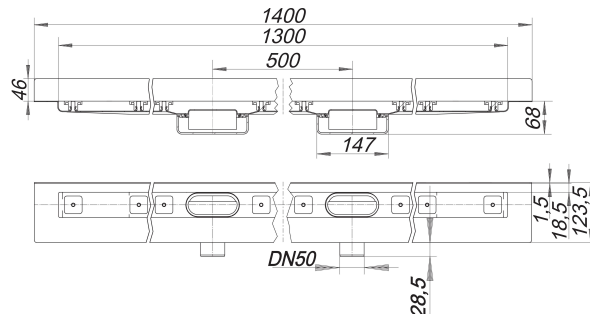

Duschrinne CeraLine Nano W Duo 1300 mm, DN 50

Artikelnummer: 524799

GTIN: 4001636524799

Rabattgruppe: 8

Beschreibung:

Duschrinne CeraLine Nano W Duo 1300 mm, DN 50
für die Montage an der Wand
mit zwei Ablaufgehäusen, Ablaufstutzen DN 50 horizontal

Ausführung:

- schallentkoppelnde Montagefüße zur Höheneinstellung
- besonderer Flansch zum sicheren Anschluss an Verbundabdichtungen gemäß DIN 18534
- Geruchs- und Reinigungsverschluss, Sperrwasserhöhe 24 mm
- höhenverstellbare Justierschrauben
- Bauschutz
- Fliesenanschlag
- Rahmenklemmstück

Material:

Rinnenkörper Edelstahl 1.4301, Ablaufkörper Polypropylen, hochschlagfest

Mögliche Sonderausführungen für CeraLine Nano W Duo:

- Zwischenlängen bis 2000 mm
- Flanschaukantungen an bis zu 3 Seiten
- auch mit Wandabständen passend für Natursteinbeläge bestellbar

Bitte anfragen!

Ablaufleistungen nach DIN EN 1253:

Nennweite	Produktnorm	Min. Ablaufleistung nach Norm	Anstauhöhe nach Norm
DN 50	DIN EN 1253	0,80 l/s	20,00 mm

Ersatzteile:

523983 Stellschrauben-Set